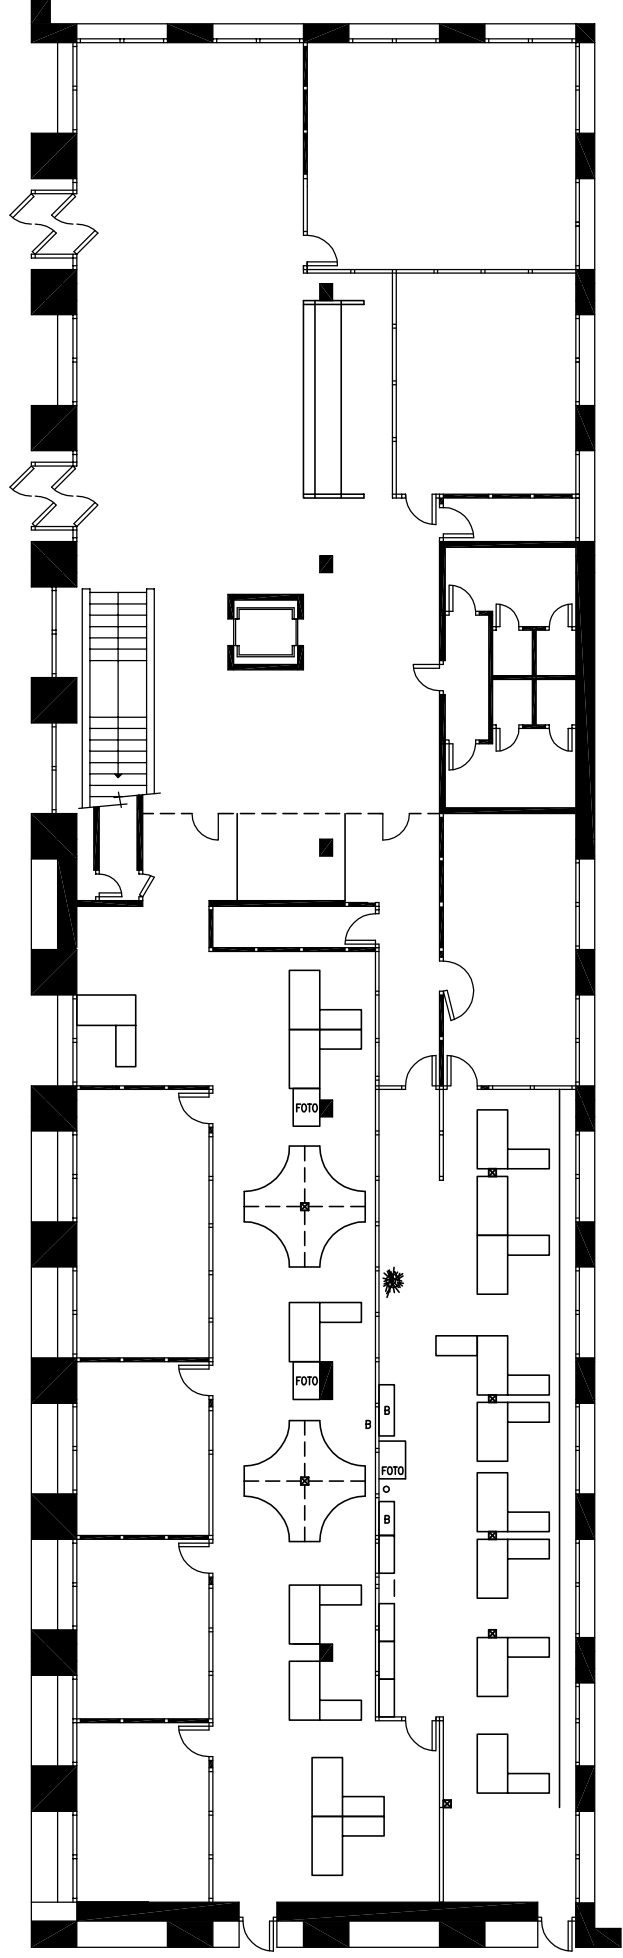

Planta 0

FERIA DE ZARAGOZA
DEPARTAMENTO TECNICO

Teléfono 976 76 47 00
Fax 976 33 06 49
E-mail: info@feriazaragoza.es

PLANO N°
1130

ESCALA
1:200

EDIFICIO OFICINAS

Dibujado J. Espuelas
Comprobado

FECHA: 07.06.2017

Actualizado: