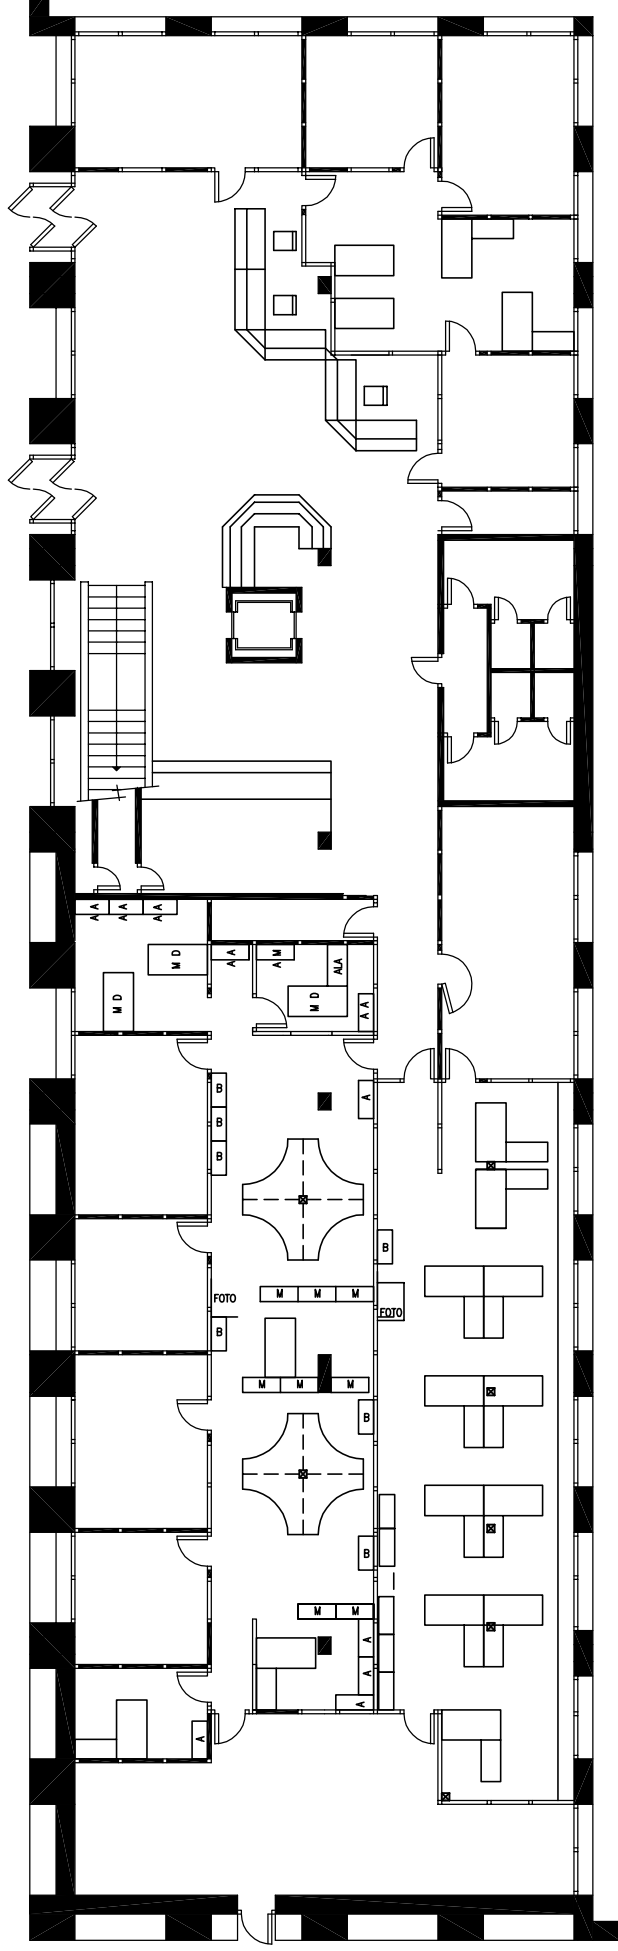

Planta 0

FERIA DE ZARAGOZA
DEPARTAMENTO TECNICO

Teléfono 976 76 47 00
Fax 976 33 06 49
E-mail: info@feriazaragoza.es

PLANO N°
1130

ESCALA
1:200

EDIFICIO OFICINAS

Dibujado J. Espuelas
Comprobado

FECHA: 02.06.2014

FECHA: 07.06.2017

Actualizado:

VENTANA OFICINAS

Esc. 1:10

Cotas en mm.